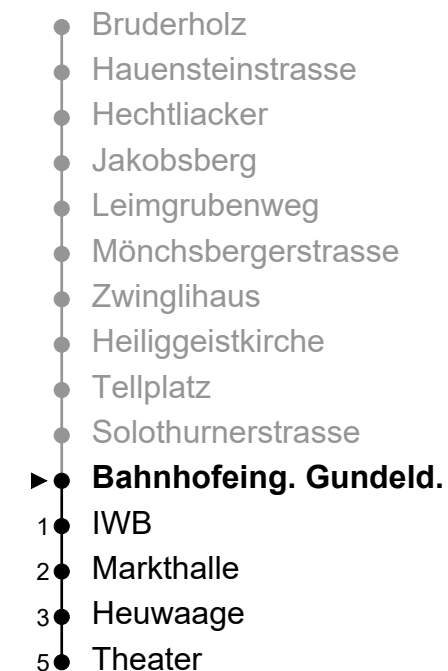

Information: Kundenzentrum Barfüsserplatz, 061 685 14 14, www.bvb.ch

Gültig vom 12.03.2025 bis 06.07.2025

Montag - Freitag		Samstag		Sonntag *	
5	20 35 42 50 57 ^①	5	13 28 43 58	5	13 28 43 58
6	05 12 20 27 35 42 50 57	6	13 28 43 58	6	13 28 43 58
7	05 ^① 12 20 ^① 27 35 ^① 42 50 57	7	13 28 43 58	7	13 28 43 58
8	05 ^① 12 20 27 35 42 50 57	8	05 14 20 27 ^① 35 42 ^① 50 57	8	13 28 43 58
9	05 12 ^① 20 27 ^① 35 42 ^① 50 57	9	05 12 20 27 ^① 35 42 50 57	9	13 28 43 58
10	05 12 ^① 20 27 35 42 50 57	10	05 12 20 27 35 ^① 42 50 ^① 57	10	13 28 43 56
11	05 12 20 ^① 27 35 ^① 42 50 ^① 57	11	05 12 20 27 35 ^① 42 50 57	11	06 16 26 36 46 56
12	05 12 20 ^① 27 35 42 50 57	12	05 12 20 27 35 42 ^① 50 57 ^①	12	06 16 26 36 46 56
13	05 12 20 27 ^① 35 42 ^① 50 57 ^①	13	05 12 20 27 35 42 ^① 50 57	13	06 16 26 36 46 56
14	05 12 20 27 ^① 35 42 50 57	14	05 12 20 27 35 42 50 ^① 57	14	06 16 26 36 46 56
15	05 12 20 26 34 41 ^① 49 56 ^①	15	05 ^① 12 20 27 35 42 50 ^① 57	15	06 16 26 36 46 56
16	04 11 ^① 19 26 34 41 ^① 49 56	16	05 12 20 27 35 42 50 57 ^①	16	06 16 26 36 46 56
17	04 11 19 26 34 41 50 57 ^①	17	05 12 ^① 20 27 35 42 50 57 ^①	17	06 16 26 36 46 56
18	05 12 ^① 20 27 ^① 29 _A 35 42 50 ^① 57	18	05 12 20 27 35 42 50 57	18	06 16 25 36 46 56
19	05 12 20 27 35 42 50 58	19	05 ^① 12 20 ^① 27 35 42 50 58	19	05 13 28 32 _A 43 58
20	05 _A ^① 13 17 _A ^① 28 32 _A ^① 43 58	20	05 _A ^① 13 28 43 58	20	13 28 43 58
21	13 28 43 58	21	13 28 43 58	21	13 28 43 58
22	13 28 43 58	22	13 28 43 58	22	13 28 43 58
23	13 28 43 58	23	13 28 43 58	23	13 28 43 58
0	13 28 43 _B 58 _B	0	13 28 43 58	0	13 28 43
1	13 _B 28 _B	1	13 28	1	

① = Fahrzeug mit Niederflureinstieg ohne Klapprampe (Die Angaben sind Planwerte; Abweichungen im Rollmaterialeinsatz sind vorbehalten).

A = Via Claraplatz nach Wiesenplatz
B = nur Freitags

An diesen Tagen verkehren zusätzlich dieselben Spät- & Nachtfahrten wie in den Freitag- & Samstagnächten:
31.12., 10.03., 11.03., 12.03., 17.04., 18.04., 30.04., 28.05., 31.07., 01.08.